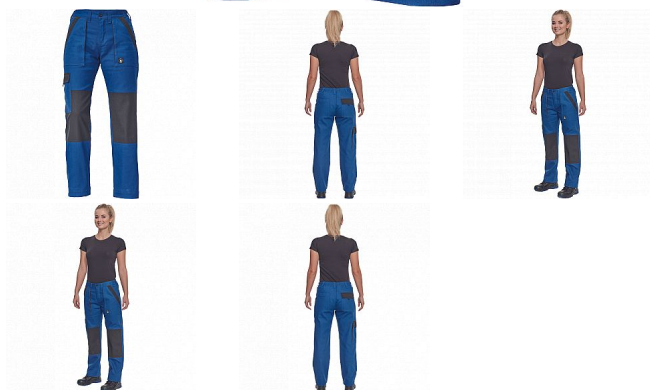

MAX NEO LADY kalhoty modrá

» PRACOVNÍ ODĚVY » Montérkové kolekce » Max » MAX NEO LADY kalhoty modrá

Popis

- dámské pracovní kalhoty s elastickým pasem
- 2 přední kapsy
- 1 stehenní kapsa
- 2 zadní kapsy
- zesílená oblast kolien
- nastavitelná délka nohavic

Kód zboží	1027109004
EAN	8591806257368
Značka	CERVA

Na skladě: U dodavatele
U dodavatele: 80 KS

Parametry

Značka	CERVA
Materiál	Svrchní materiál: 100% bavlna, 260 g/m ²
Barva	modrá
Pohlaví	Dámské

Soubory ke stažení