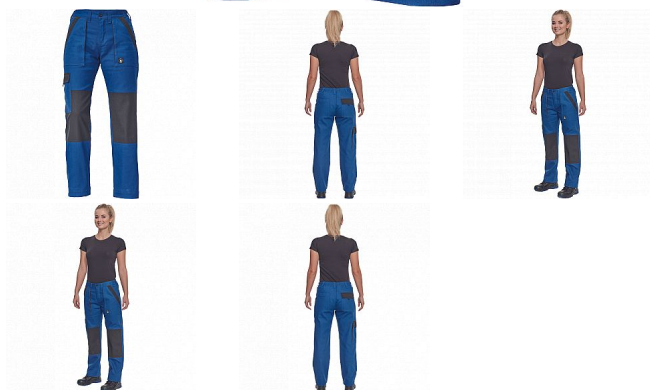

MAX NEO LADY kalhoty modrá

» PRACOVNÍ ODĚVY » Montérkové kolekce » Max » MAX NEO LADY kalhoty modrá

Popis

- dámské pracovní kalhoty s elastickým pasem
- 2 přední kapsy
- 1 stehenní kapsa
- 2 zadní kapsy
- zesílená oblast kolien
- nastavitelná délka nohavic

Kód zboží	1027109004
EAN	8591806257375
Značka	CERVA

Na skladě:	U dodavatele
Na prodejně:	1 KS
U dodavatele:	206 KS

Parametry

Značka	CERVA
Materiál	Svrchní materiál: 100% bavlna, 260 g/m ²
Barva	modrá
Pohlaví	Dámské