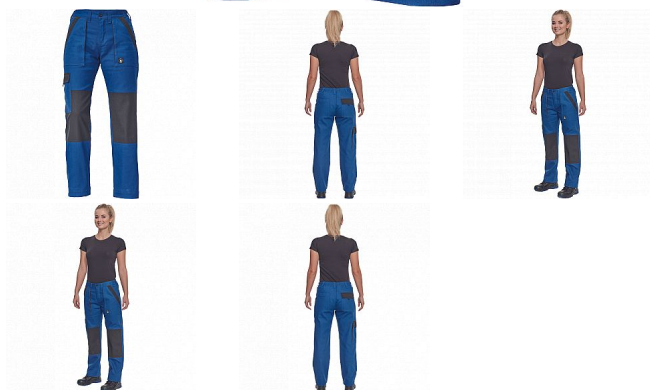

MAX NEO LADY kalhoty modrá

» PRACOVNÍ ODĚVY » Montérkové kolekce » Max » MAX NEO LADY kalhoty modrá

Popis

- dámské pracovní kalhoty s elastickým pasem
- 2 přední kapsy
- 1 stehenní kapsa
- 2 zadní kapsy
- zesílená oblast kolien
- nastavitelná délka nohavic

Kód zboží	1027109004
EAN	8591806257382
Značka	CERVA

Na skladě: U dodavatele
U dodavatele: 107 KS

Parametry

Značka	CERVA
Materiál	Svrchní materiál: 100% bavlna, 260 g/m ²
Barva	modrá
Pohlaví	Dámské

Soubory ke stažení