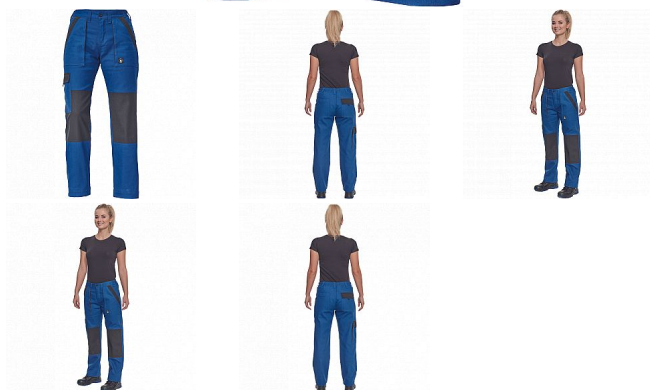

# MAX NEO LADY kalhoty modrá

» PRACOVNÍ ODĚVY » Montérkové kolekce » Max » MAX NEO LADY kalhoty modrá

## Popis

- dámské pracovní kalhoty s elastickým pasem
- 2 přední kapsy
- 1 stehenní kapsa
- 2 zadní kapsy
- zesílená oblast kolien
- nastavitelná délka nohavic

Kód zboží	1027109004
EAN	8591806257382
Značka	CERVA

## Parametry

Značka	CERVA
Materiál	<b>Svrchní materiál:</b> 100% bavlna, 260 g/m <sup>2</sup>
Barva	modrá
Pohlaví	Dámské