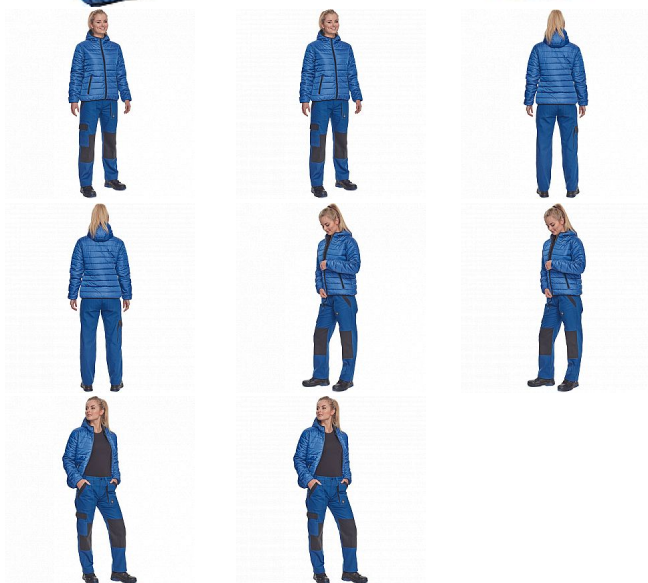

MAX NEO LADY LIGHT bunda modrá

» PRACOVNÍ ODĚVY » Dámské oděvy » Bundy dámské » MAX NEO LADY LIGHT bunda modrá

Popis

• dámská zateplená bunda • elastický pas • zapínání na zip • 2 boční kapsy na zip

Kód zboží	1020009004
EAN	8591806265578
Značka	CERVA

Na skladě: U dodavatele
U dodavatele: 20 KS

Parametry

Značka	CERVA
Materiál	Svrchní materiál: 100% polyester, 63 g/m ² , taffeta
Barva	modrá
Pohlaví	Dámské