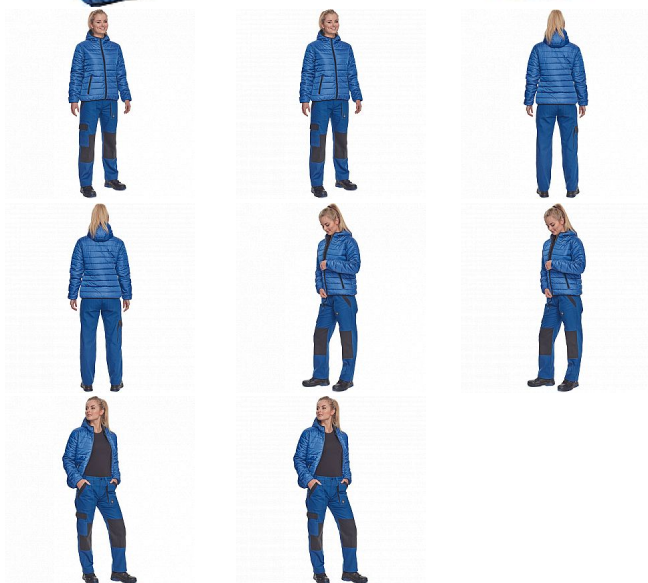

MAX NEO LADY LIGHT bunda modrá

» PRACOVNÍ ODĚVY » Dámské oděvy » Bundy dámské » MAX NEO LADY LIGHT bunda modrá

Popis

• dámská zateplená bunda • elastický pas • zapínání na zip • 2 boční kapsy na zip

Kód zboží	1020009004
EAN	8591806265547
Značka	CERVA

Na skladě: U dodavatele
U dodavatele: 108 KS

Parametry

Značka	CERVA
Materiál	Svrchní materiál: 100% polyester, 63 g/m ² , taffeta
Barva	modrá
Pohlaví	Dámské