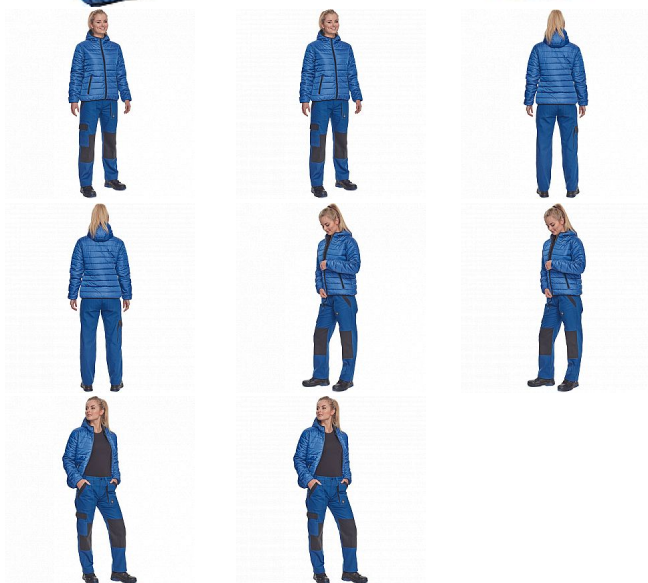

# MAX NEO LADY LIGHT bunda modrá

» PRACOVNÍ ODĚVY » Dámské oděvy » Bundy dámské » MAX NEO LADY LIGHT bunda modrá

## Popis

• dámská zateplená bunda • elastický pas • zapínání na zip • 2 boční kapsy na zip

Kód zboží	1020009004
EAN	8591806265530
Značka	CERVA

Na skladě: U dodavatele  
U dodavatele: 110 KS

## Parametry

Značka	CERVA
Materiál	<b>Svrchní materiál:</b> 100% polyester, 63 g/m <sup>2</sup> , taffeta
Barva	modrá
Pohlaví	Dámské