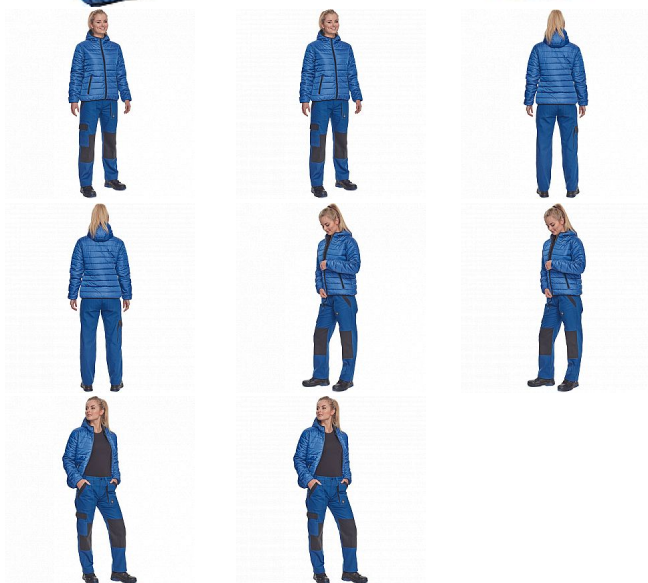

MAX NEO LADY LIGHT bunda modrá

» PRACOVNÍ ODĚVY » Dámské oděvy » Bundy dámské » MAX NEO LADY LIGHT bunda modrá

Popis

• dámská zateplená bunda • elastický pas • zapínání na zip • 2 boční kapsy na zip

Kód zboží	1020009004
EAN	8591806265523
Značka	CERVA

Na skladě: U dodavatele
U dodavatele: 44 KS

Parametry

Značka	CERVA
Materiál	Svrchní materiál: 100% polyester, 63 g/m ² , taffeta
Barva	modrá
Pohlaví	Dámské