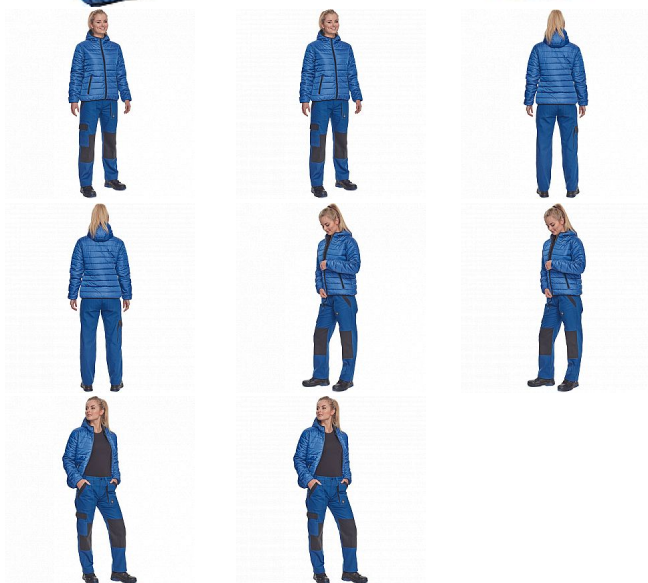

# MAX NEO LADY LIGHT bunda modrá

» PRACOVNÍ ODĚVY » Dámské oděvy » Bundy dámské » MAX NEO LADY LIGHT bunda modrá

## Popis

• dámská zateplená bunda • elastický pas • zapínání na zip • 2 boční kapsy na zip

Kód zboží	1020009004
EAN	8591806265554
Značka	CERVA

Na skladě: U dodavatele  
U dodavatele: 18 KS

## Parametry

Značka	CERVA
Materiál	<b>Svrchní materiál:</b> 100% polyester, 63 g/m <sup>2</sup> , taffeta
Barva	modrá
Pohlaví	Dámské