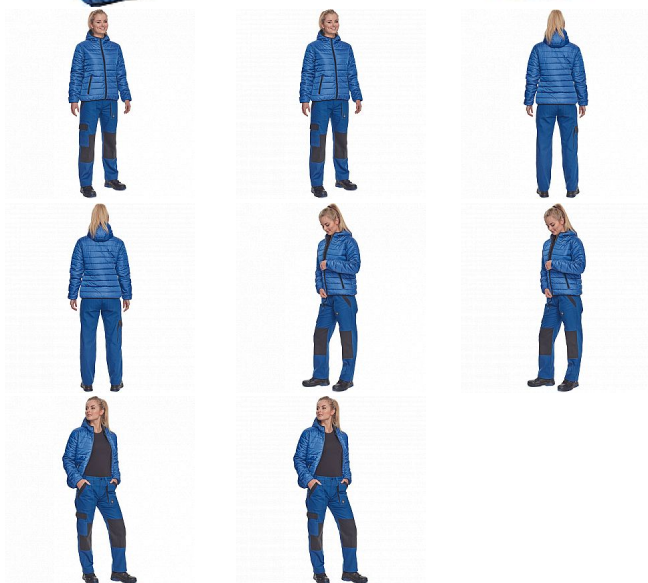

MAX NEO LADY LIGHT bunda modrá

» PRACOVNÍ ODĚVY » Dámské oděvy » Bundy dámské » MAX NEO LADY LIGHT bunda modrá

Popis

• dámská zateplená bunda • elastický pas • zapínání na zip • 2 boční kapsy na zip

Kód zboží	1020009004
EAN	8591806265516
Značka	CERVA

Na skladě: U dodavatele
U dodavatele: 59 KS

Parametry

Značka	CERVA
Materiál	Svrchní materiál: 100% polyester, 63 g/m ² , taffeta
Barva	modrá
Pohlaví	Dámské