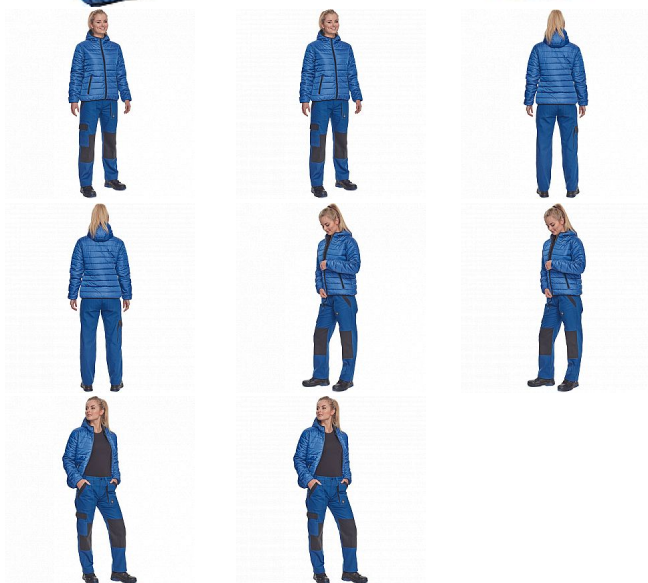

MAX NEO LADY LIGHT bunda modrá

» PRACOVNÍ ODĚVY » Dámské oděvy » Bundy dámské » MAX NEO LADY LIGHT bunda modrá

Popis

• dámská zateplená bunda • elastický pas • zapínání na zip • 2 boční kapsy na zip

Kód zboží	1020009004
EAN	8591806265561
Značka	CERVA

Na skladě:	U dodavatele
Na prodejně:	1 KS
U dodavatele:	35 KS

Parametry

Značka	CERVA
Materiál	Svrchní materiál: 100% polyester, 63 g/m ² , taffeta
Barva	modrá
Pohlaví	Dámské