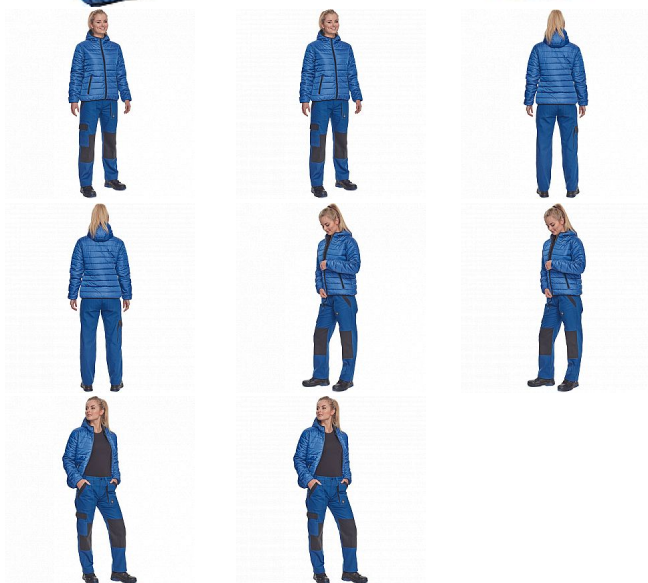

# MAX NEO LADY LIGHT bunda modrá

» PRACOVNÍ ODĚVY » Dámské oděvy » Bundy dámské » MAX NEO LADY LIGHT bunda modrá

## Popis

• dámská zateplená bunda • elastický pas • zapínání na zip • 2 boční kapsy na zip

Kód zboží	1020009004
EAN	8591806265561
Značka	CERVA

Na skladě:	U dodavatele
Na prodejně:	1 KS
U dodavatele:	35 KS

## Parametry

Značka	CERVA
Materiál	<b>Svrchní materiál:</b> 100% polyester, 63 g/m <sup>2</sup> , taffeta
Barva	modrá
Pohlaví	Dámské