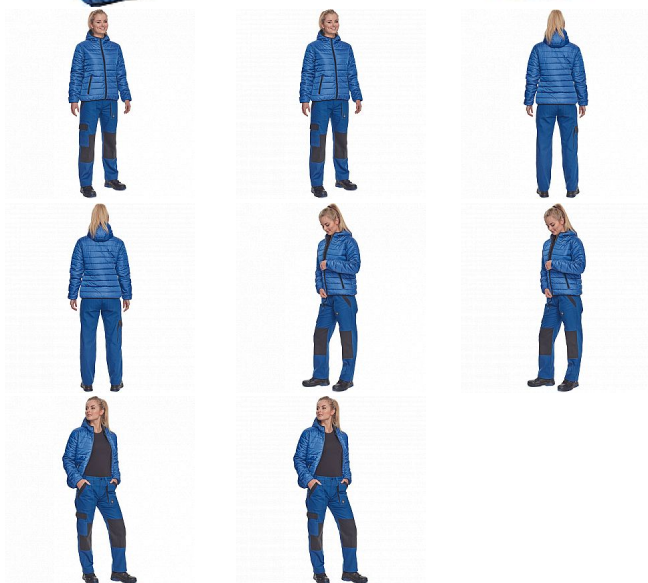

MAX NEO LADY LIGHT bunda modrá

» PRACOVNÍ ODĚVY » Dámské oděvy » Bundy dámské

Popis

• dámská zateplená bunda • elastický pas • zapínání na zip • 2 boční kapsy na zip

Kód zboží	1020009004
Dodavatelské číslo	0301067140xxx
Značka	CERVA

Dostupnost: 396 KS

Parametry

Značka	CERVA
Materiál	Svrchní materiál: 100% polyester, 63 g/m ² , taffeta
Barva	modrá
Pohlaví	Dámské