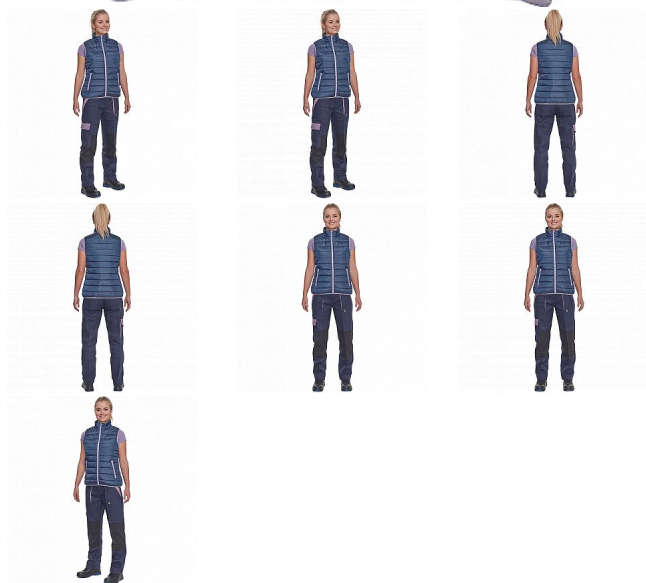

MAX NEO LADY LIGHT vesta navy

» PRACOVNÍ ODĚVY » Dámské oděvy » Vesty dámské » MAX NEO LADY LIGHT vesta navy

Popis

• dámská zateplená vesta • elastický pas • zapínání na zip • 2 boční kapsy na zip

Kód zboží	1022009303
EAN	8591806265783
Značka	CERVA

Na skladě: U dodavatele
U dodavatele: 79 KS

Parametry

Značka	CERVA
Materiál	Svrchní materiál: 100% polyester, 63 g/m ² , taffeta
Barva	modrá
Pohlaví	Dámské