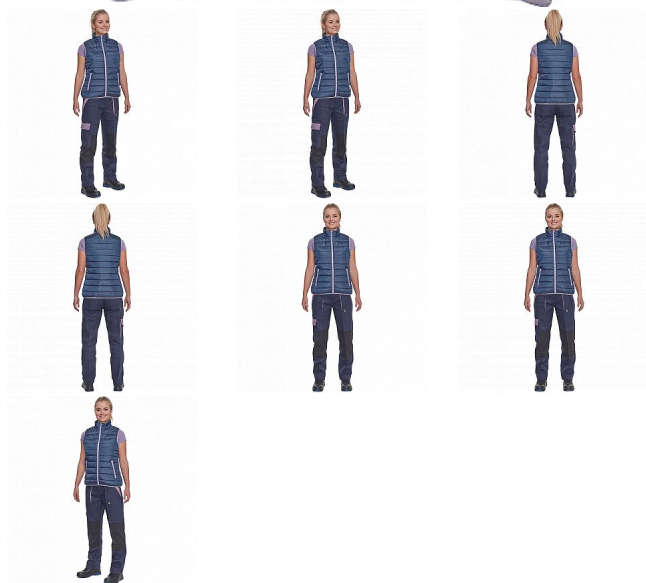

# MAX NEO LADY LIGHT vesta navy

» PRACOVNÍ ODĚVY » Dámské oděvy » Vesty dámské » MAX NEO LADY LIGHT vesta navy

## Popis

• dámská zateplená vesta • elastický pas • zapínání na zip • 2 boční kapsy na zip

Kód zboží	1022009303
EAN	8591806265752
Značka	CERVA

Na skladě: U dodavatele

## Parametry

Značka	CERVA
Materiál	<b>Svrchní materiál:</b> 100% polyester, 63 g/m <sup>2</sup> , taffeta
Barva	modrá
Pohlaví	Dámské