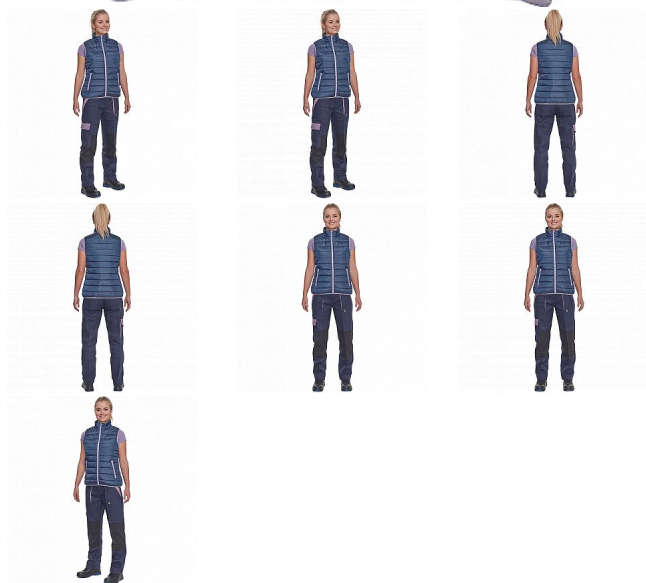

MAX NEO LADY LIGHT vesta navy

» PRACOVNÍ ODĚVY » Dámské oděvy » Vesty dámské » MAX NEO LADY LIGHT vesta navy

Popis

• dámská zateplená vesta • elastický pas • zapínání na zip • 2 boční kapsy na zip

Kód zboží	1022009303
EAN	8591806265745
Značka	CERVA

Na skladě: U dodavatele
U dodavatele: 82 KS

Parametry

Značka	CERVA
Materiál	Svrchní materiál: 100% polyester, 63 g/m ² , taffeta
Barva	modrá
Pohlaví	Dámské