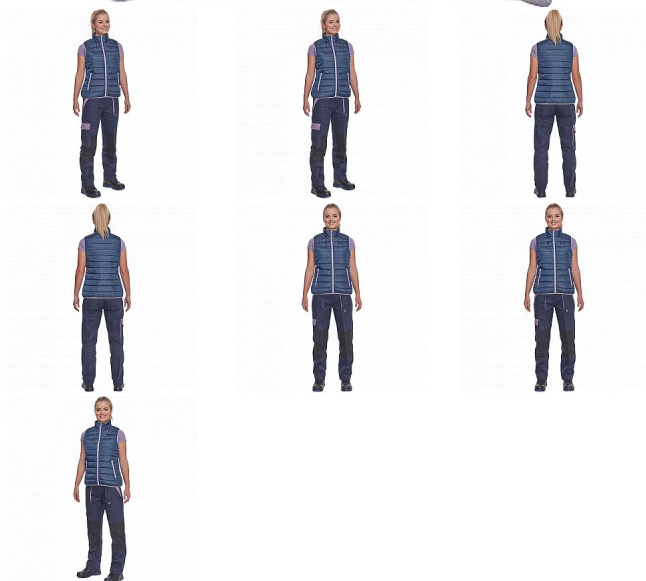

# MAX NEO LADY LIGHT vesta navy

» PRACOVNÍ ODĚVY » Dámské oděvy » Vesty dámské » MAX NEO LADY LIGHT vesta navy

## Popis

• dámská zateplená vesta • elastický pas • zapínání na zip • 2 boční kapsy na zip

Kód zboží	1022009303
EAN	8591806265738
Značka	CERVA

Na skladě: U dodavatele  
U dodavatele: 70 KS

## Parametry

Značka	CERVA
Materiál	<b>Svrchní materiál:</b> 100% polyester, 63 g/m <sup>2</sup> , taffeta
Barva	modrá
Pohlaví	Dámské