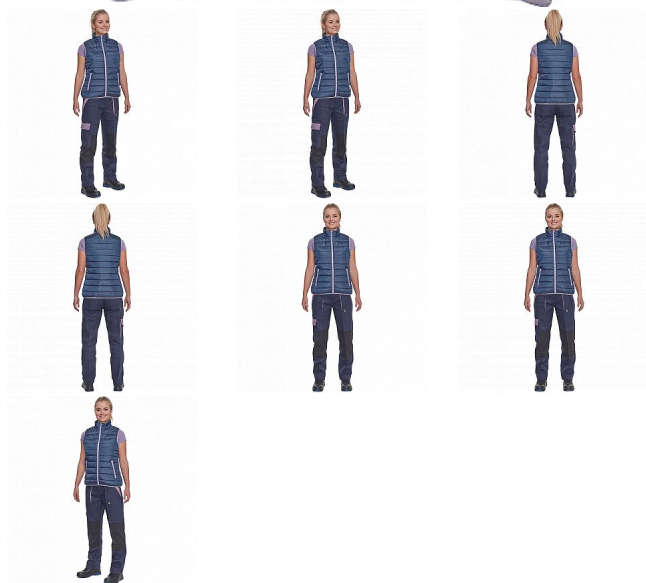

MAX NEO LADY LIGHT vesta navy

» PRACOVNÍ ODĚVY » Dámské oděvy » Vesty dámské » MAX NEO LADY LIGHT vesta navy

Popis

• dámská zateplená vesta • elastický pas • zapínání na zip • 2 boční kapsy na zip

Kód zboží	1022009303
EAN	8591806265738
Značka	CERVA

Na skladě: U dodavatele
U dodavatele: 70 KS

Parametry

Značka	CERVA
Materiál	Svrchní materiál: 100% polyester, 63 g/m ² , taffeta
Barva	modrá
Pohlaví	Dámské