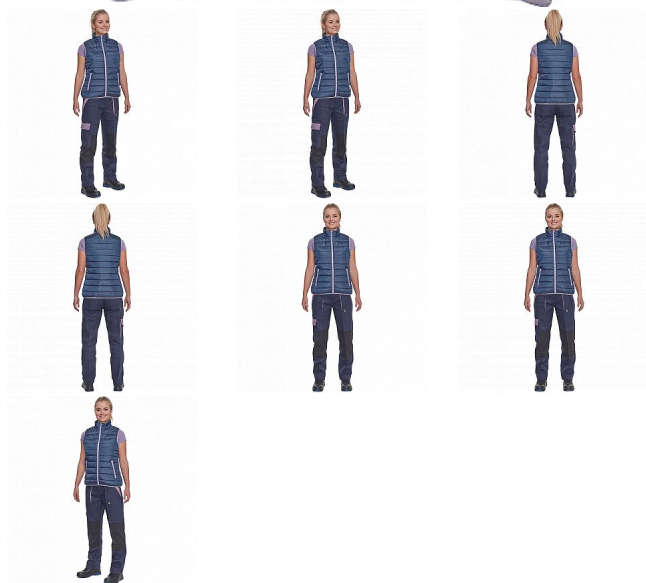

# MAX NEO LADY LIGHT vesta navy

» PRACOVNÍ ODĚVY » Dámské oděvy » Vesty dámské » MAX NEO LADY LIGHT vesta navy

## Popis

• dámská zateplená vesta • elastický pas • zapínání na zip • 2 boční kapsy na zip

Kód zboží	1022009303
EAN	8591806265769
Značka	CERVA

Na skladě: U dodavatele  
U dodavatele: 1 KS

## Parametry

Značka	CERVA
Materiál	<b>Svrchní materiál:</b> 100% polyester, 63 g/m <sup>2</sup> , taffeta
Barva	modrá
Pohlaví	Dámské