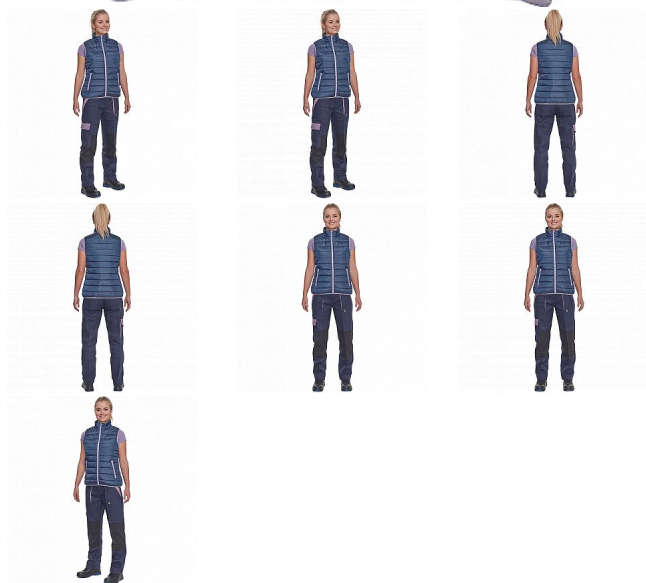

MAX NEO LADY LIGHT vesta navy

» PRACOVNÍ ODĚVY » Dámské oděvy » Vesty dámské » MAX NEO LADY LIGHT vesta navy

Popis

• dámská zateplená vesta • elastický pas • zapínání na zip • 2 boční kapsy na zip

Kód zboží	1022009303
EAN	8591806265769
Značka	CERVA

Na skladě: U dodavatele
U dodavatele: 1 KS

Parametry

Značka	CERVA
Materiál	Svrchní materiál: 100% polyester, 63 g/m ² , taffeta
Barva	modrá
Pohlaví	Dámské