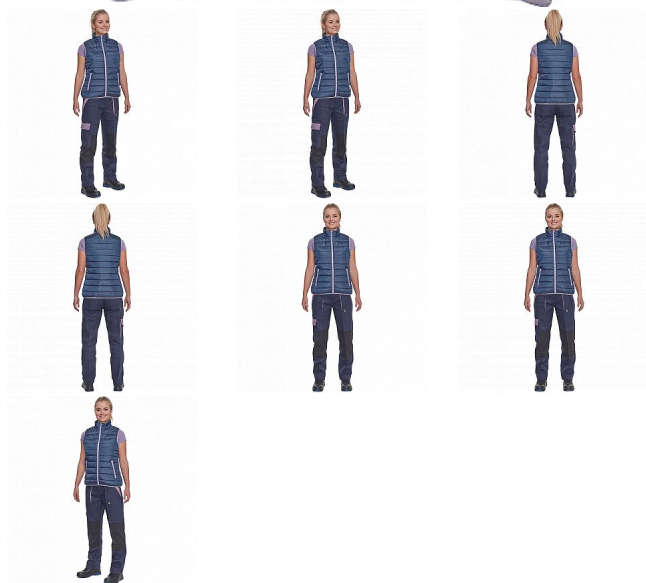

MAX NEO LADY LIGHT vesta navy

» PRACOVNÍ ODĚVY » Dámské oděvy » Vesty dámské » MAX NEO LADY LIGHT vesta navy

Popis

• dámská zateplená vesta • elastický pas • zapínání na zip • 2 boční kapsy na zip

Kód zboží	1022009303
EAN	8591806265721
Značka	CERVA

Na skladě: U dodavatele
U dodavatele: 82 KS

Parametry

Značka	CERVA
Materiál	Svrchní materiál: 100% polyester, 63 g/m ² , taffeta
Barva	modrá
Pohlaví	Dámské