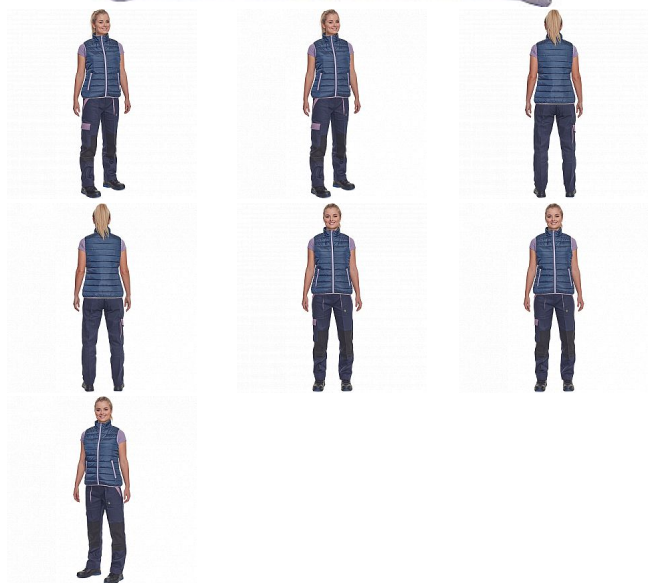

MAX NEO LADY LIGHT vesta navy

» PRACOVNÍ ODĚVY » Dámské oděvy » Vesty dámské

Popis

• dámská zateplená vesta • elastický pas • zapínání na zip • 2 boční kapsy na zip

Kód zboží	1022009303
Dodavatelské číslo	0303016741xxx
Značka	CERVA

Dostupnost: 342 KS

Parametry

Značka	CERVA
Materiál	Svrchní materiál: 100% polyester, 63 g/m ² , taffeta
Barva	modrá
Pohlaví	Dámské