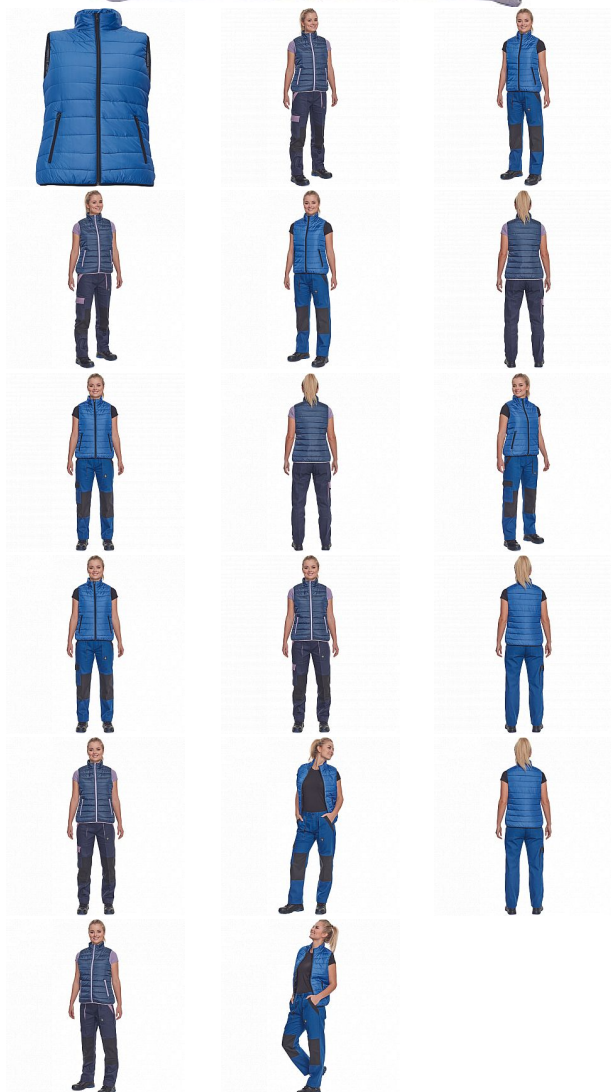

MAX NEO LADY LIGHT vesta

» PRACOVNÍ ODĚVY » Dámské oděvy » Vesty dámské

Kód zboží

10220093

Značka

CERVA

Na skladě:

1 KS

U dodavatele:

1 755 KS

MAX NEO LADY LIGHT vesta

» PRACOVNÍ ODĚVY » Dámské oděvy » Vesty dámské

Popis

_ dámská zateplená vesta _ elastický pas _ zapínání na zip _ 2 boční kapsy na zip

Parametry

Značka	CERVA
Pohlaví	Dámské
