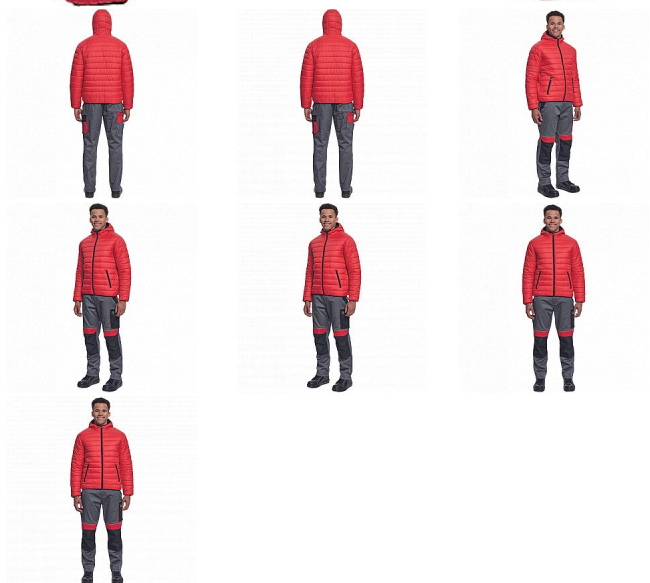

MAX NEO LIGHT bunda červená

» PRACOVNÍ ODĚVY » Bundy » Bundy zimní » MAX NEO LIGHT bunda červená

Popis

• pánská zateplená bunda • elastický pas • zapínání na zip • 2 boční kapsy na zip

Kód zboží	1020002707
EAN	8591806264649
Značka	CERVA

Na skladě: U dodavatele
U dodavatele: 145 KS

Parametry

Značka	CERVA
Materiál	Svrchní materiál: 100% polyester, 63 g/m ² , taffeta
Barva	červená
Pohlaví	Unisex