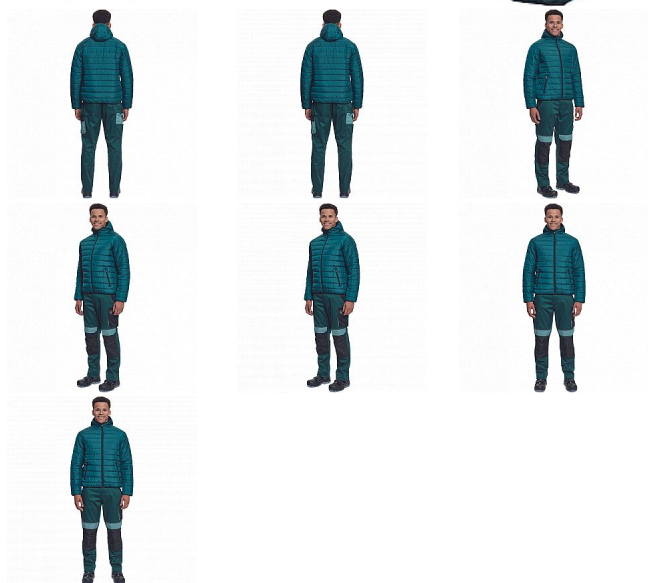

MAX NEO LIGHT bunda zelená

» PRACOVNÍ ODĚVY » Bundy » Bundy zimní » MAX NEO LIGHT bunda zelená

Popis

• pánská zateplená bunda • elastický pas • zapínání na zip • 2 boční kapsy na zip

Kód zboží	1020002706
EAN	8591806264588
Značka	CERVA

Na skladě: U dodavatele
U dodavatele: 28 KS

Parametry

Značka	CERVA
Materiál	Svrchní materiál: 100% polyester, 63 g/m ² , taffeta
Barva	zelená
Pohlaví	Unisex