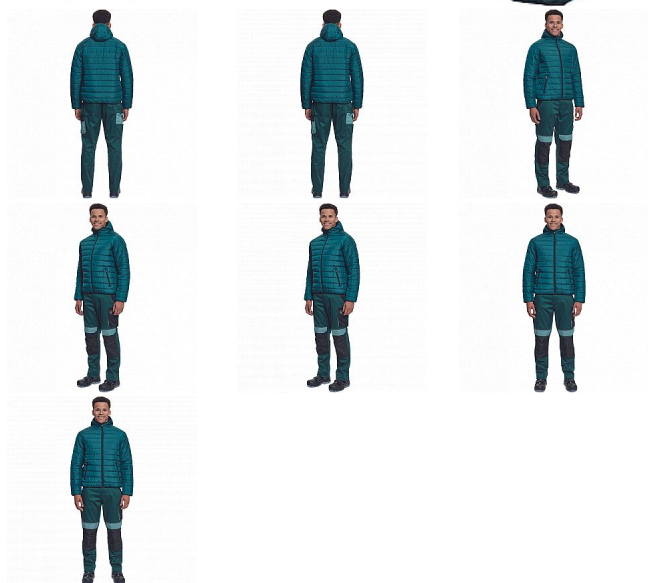

MAX NEO LIGHT bunda zelená

» PRACOVNÍ ODĚVY » Bundy » Bundy zimní » MAX NEO LIGHT bunda zelená

Popis

• pánská zateplená bunda • elastický pas • zapínání na zip • 2 boční kapsy na zip

Kód zboží	1020002706
EAN	8591806264595
Značka	CERVA

Na skladě: U dodavatele
U dodavatele: 22 KS

Parametry

Značka	CERVA
Materiál	Svrchní materiál: 100% polyester, 63 g/m ² , taffeta
Barva	zelená
Pohlaví	Unisex