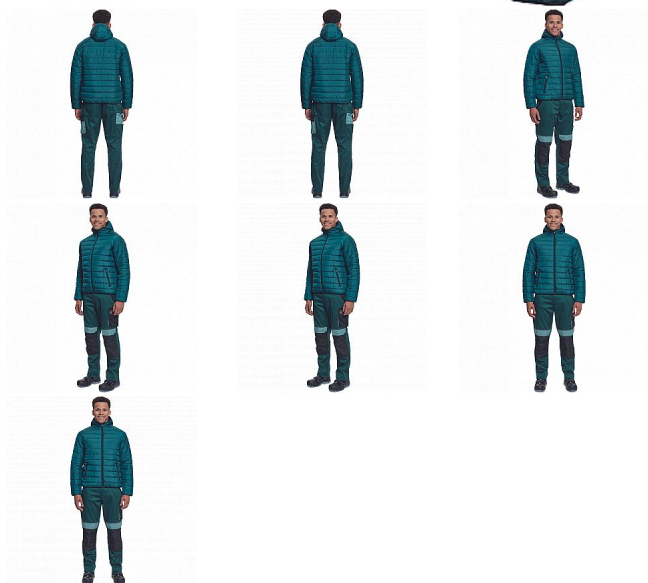

MAX NEO LIGHT bunda zelená

» PRACOVNÍ ODĚVY » Bundy » Bundy zimní » MAX NEO LIGHT bunda zelená

Popis

• pánská zateplená bunda • elastický pas • zapínání na zip • 2 boční kapsy na zip

Kód zboží	1020002706
EAN	8591806264557
Značka	CERVA

Na skladě: U dodavatele
U dodavatele: 338 KS

Parametry

Značka	CERVA
Materiál	Svrchní materiál: 100% polyester, 63 g/m ² , taffeta
Barva	zelená
Pohlaví	Unisex