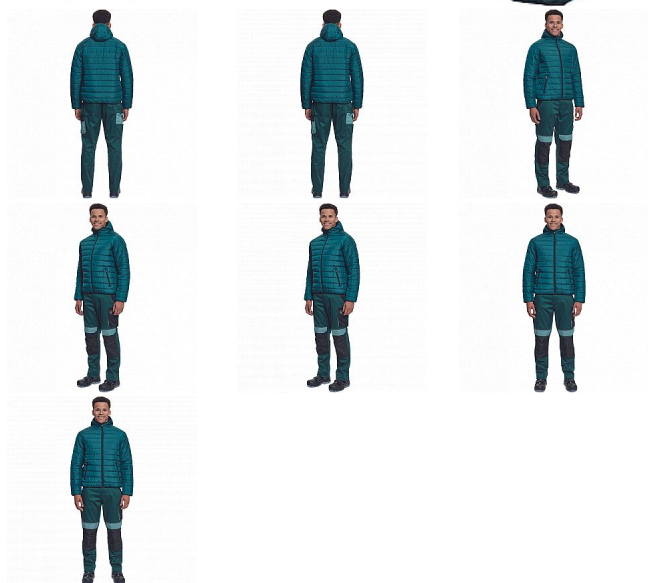

MAX NEO LIGHT bunda zelená

» PRACOVNÍ ODĚVY » Bundy » Bundy zimní » MAX NEO LIGHT bunda zelená

Popis

• pánská zateplená bunda • elastický pas • zapínání na zip • 2 boční kapsy na zip

Kód zboží	1020002706
EAN	8591806264540
Značka	CERVA

Na skladě: U dodavatele
U dodavatele: 181 KS

Parametry

Značka	CERVA
Materiál	Svrchní materiál: 100% polyester, 63 g/m ² , taffeta
Barva	zelená
Pohlaví	Unisex