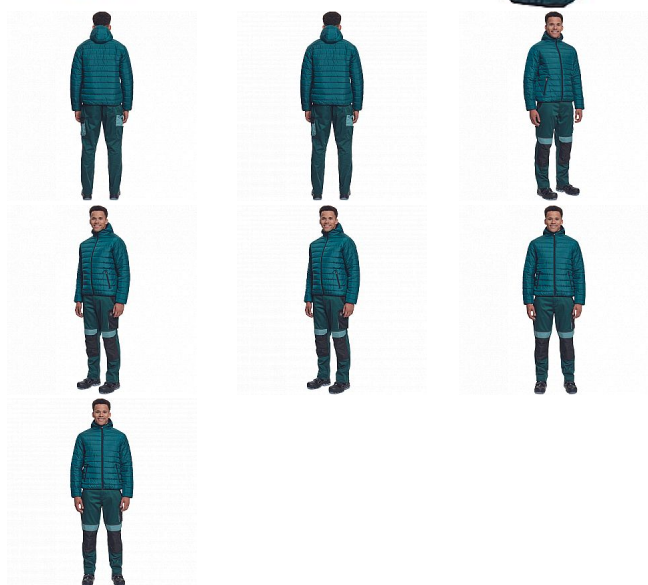

MAX NEO LIGHT bunda zelená

» PRACOVNÍ ODĚVY » Bundy » Bundy zimní » MAX NEO LIGHT bunda zelená

Popis

• pánská zateplená bunda • elastický pas • zapínání na zip • 2 boční kapsy na zip

Kód zboží	1020002706
EAN	8591806264540
Značka	CERVA

Na skladě: U dodavatele
U dodavatele: 181 KS

Parametry

Značka	CERVA
Materiál	Svrchní materiál: 100% polyester, 63 g/m ² , taffeta
Barva	zelená
Pohlaví	Unisex