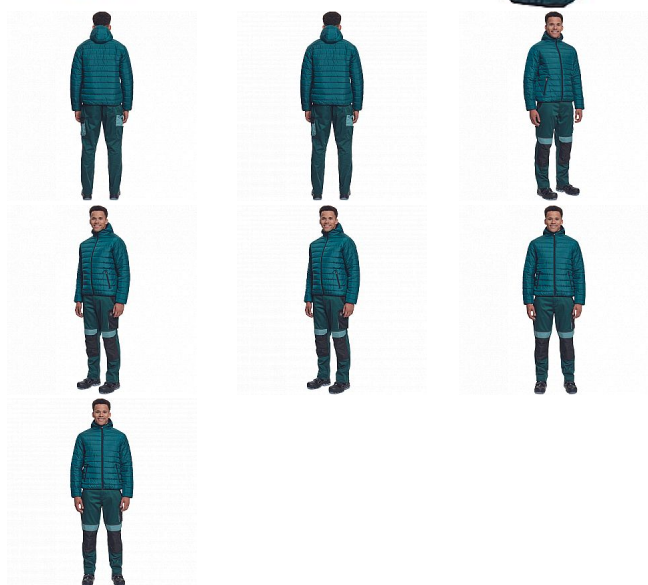

# MAX NEO LIGHT bunda zelená

» PRACOVNÍ ODĚVY » Bundy » Bundy zimní » MAX NEO LIGHT bunda zelená

## Popis

• pánská zateplená bunda • elastický pas • zapínání na zip • 2 boční kapsy na zip

Kód zboží	1020002706
EAN	8591806264533
Značka	CERVA

Na skladě: U dodavatele  
U dodavatele: 41 KS

## Parametry

Značka	CERVA
Materiál	<b>Svrchní materiál:</b> 100% polyester, 63 g/m <sup>2</sup> , taffeta
Barva	zelená
Pohlaví	Unisex