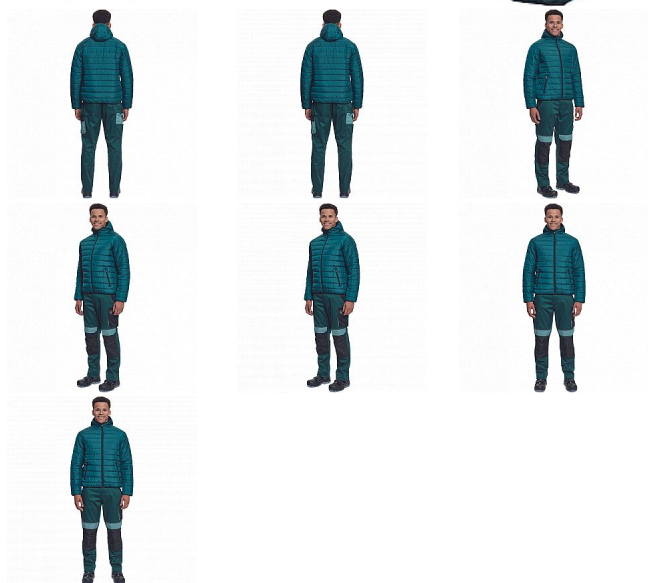

MAX NEO LIGHT bunda zelená

» PRACOVNÍ ODĚVY » Bundy » Bundy zimní » MAX NEO LIGHT bunda zelená

Popis

• pánská zateplená bunda • elastický pas • zapínání na zip • 2 boční kapsy na zip

Kód zboží	1020002706
EAN	8591806264564
Značka	CERVA

Na skladě: U dodavatele
U dodavatele: 210 KS

Parametry

Značka	CERVA
Materiál	Svrchní materiál: 100% polyester, 63 g/m ² , taffeta
Barva	zelená
Pohlaví	Unisex