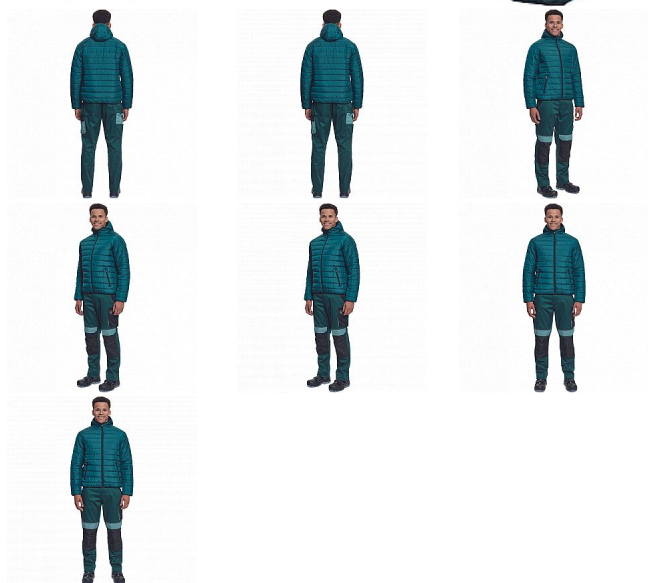

MAX NEO LIGHT bunda zelená

» PRACOVNÍ ODĚVY » Bundy » Bundy zimní » MAX NEO LIGHT bunda zelená

Popis

• pánská zateplená bunda • elastický pas • zapínání na zip • 2 boční kapsy na zip

Kód zboží	1020002706
EAN	8591806264571
Značka	CERVA

Na skladě: U dodavatele
U dodavatele: 94 KS

Parametry

Značka	CERVA
Materiál	Svrchní materiál: 100% polyester, 63 g/m ² , taffeta
Barva	zelená
Pohlaví	Unisex