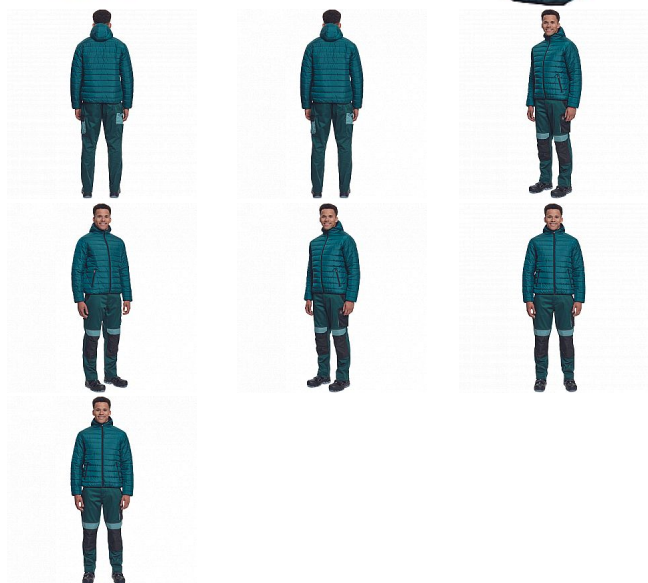

# MAX NEO LIGHT bunda zelená

» PRACOVNÍ ODĚVY » Bundy » Bundy zimní

## Popis

• pánská zateplená bunda • elastický pas • zapínání na zip • 2 boční kapsy na zip

Kód zboží	1020002706
Dodavatelské číslo	0301066110xxx
Značka	CERVA

Dostupnost: 914 KS

## Parametry

Značka	CERVA
Materiál	<b>Svrchní materiál:</b> 100% polyester, 63 g/m <sup>2</sup> , taffeta
Barva	zelená
Pohlaví	Unisex