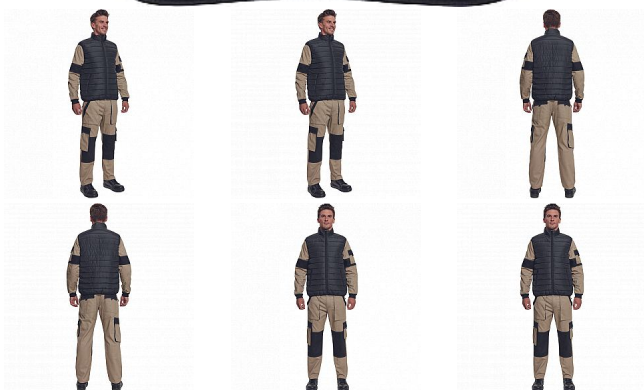

MAX NEO LIGHT vesta černá

» PRACOVNÍ ODĚVY » Vesty » Vesty » MAX NEO LIGHT vesta černá

Popis

• pánská zateplená vesta • elastický pas • zapínání na zip • 2 boční kapsy na zip

Kód zboží	1022002501
EAN	8591806265356
Značka	CERVA

Na skladě:	U dodavatele
Na prodejně:	1 KS
U dodavatele:	36 KS

Parametry

Značka	CERVA
Materiál	Svrchní materiál: 100% polyester, 63 g/m ² , taffeta
Barva	černá
Pohlaví	Unisex