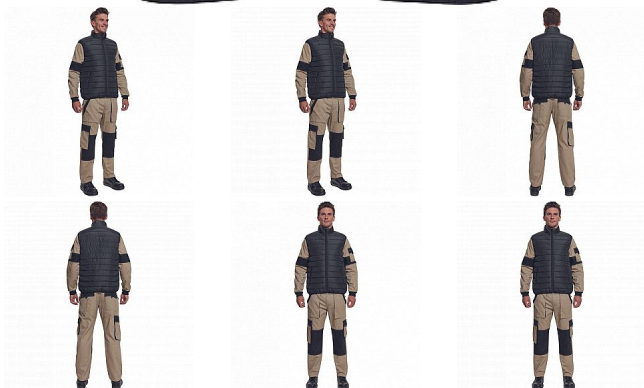

MAX NEO LIGHT vesta černá

» PRACOVNÍ ODĚVY » Vesty » Vesty » MAX NEO LIGHT vesta černá

Popis

• pánská zateplená vesta • elastický pas • zapínání na zip • 2 boční kapsy na zip

Kód zboží	1022002501
EAN	8591806265363
Značka	CERVA

Na skladě:	U dodavatele
Na prodejně:	1 KS
U dodavatele:	15 KS

Parametry

Značka	CERVA
Materiál	Svrchní materiál: 100% polyester, 63 g/m ² , taffeta
Barva	černá
Pohlaví	Unisex