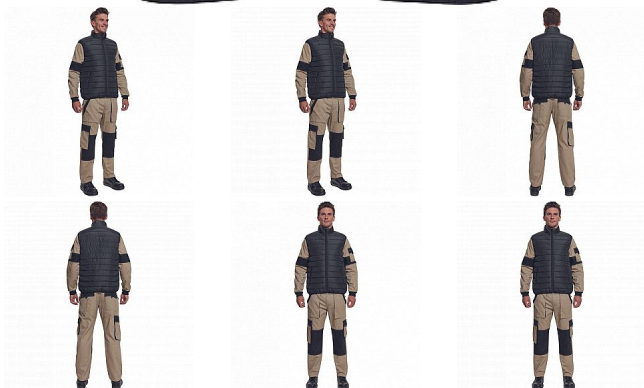

MAX NEO LIGHT vesta černá

» PRACOVNÍ ODĚVY » Vesty » Vesty » MAX NEO LIGHT vesta černá

Popis

• pánská zateplená vesta • elastický pas • zapínání na zip • 2 boční kapsy na zip

Kód zboží	1022002501
EAN	8591806265325
Značka	CERVA

Na skladě:	U dodavatele
Na prodejně:	1 KS
U dodavatele:	210 KS

Parametry

Značka	CERVA
Materiál	Svrchní materiál: 100% polyester, 63 g/m ² , taffeta
Barva	černá
Pohlaví	Unisex