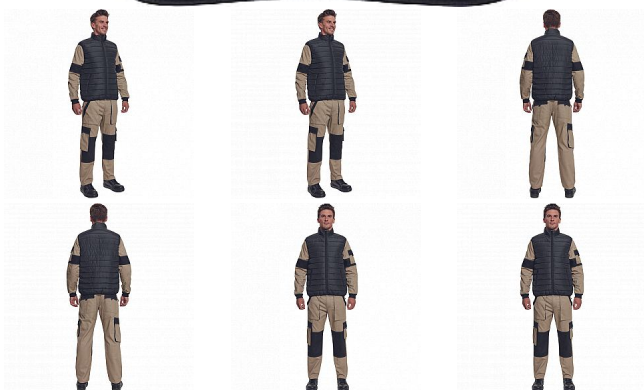

MAX NEO LIGHT vesta černá

» PRACOVNÍ ODĚVY » Vesty » Vesty » MAX NEO LIGHT vesta černá

Popis

• pánská zateplená vesta • elastický pas • zapínání na zip • 2 boční kapsy na zip

Kód zboží	1022002501
EAN	8591806265325
Značka	CERVA

Na skladě:	U dodavatele
Na prodejně:	1 KS
U dodavatele:	210 KS

Parametry

Značka	CERVA
Materiál	Svrchní materiál: 100% polyester, 63 g/m ² , taffeta
Barva	černá
Pohlaví	Unisex