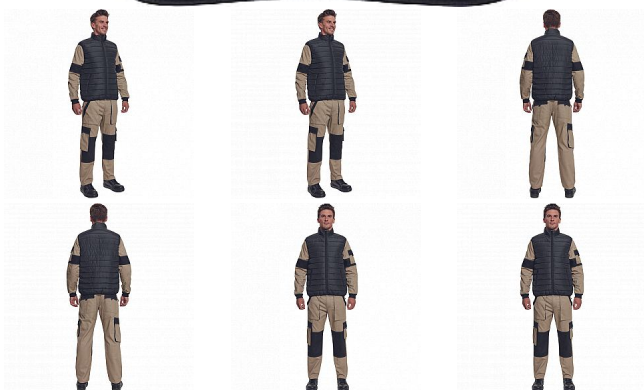

MAX NEO LIGHT vesta černá

» PRACOVNÍ ODĚVY » Vesty » Vesty » MAX NEO LIGHT vesta černá

Popis

• pánská zateplená vesta • elastický pas • zapínání na zip • 2 boční kapsy na zip

Kód zboží	1022002501
EAN	8591806265318
Značka	CERVA

Na skladě:	U dodavatele
Na prodejně:	1 KS
U dodavatele:	792 KS

Parametry

Značka	CERVA
Materiál	Svrchní materiál: 100% polyester, 63 g/m ² , taffeta
Barva	černá
Pohlaví	Unisex