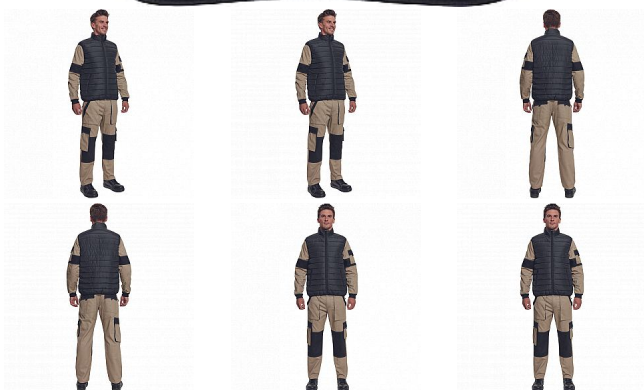

MAX NEO LIGHT vesta černá

» PRACOVNÍ ODĚVY » Vesty » Vesty » MAX NEO LIGHT vesta černá

Popis

• pánská zateplená vesta • elastický pas • zapínání na zip • 2 boční kapsy na zip

Kód zboží	1022002501
EAN	8591806265301
Značka	CERVA

Na skladě:	U dodavatele
Na prodejně:	1 KS
U dodavatele:	220 KS

Parametry

Značka	CERVA
Materiál	Svrchní materiál: 100% polyester, 63 g/m ² , taffeta
Barva	černá
Pohlaví	Unisex