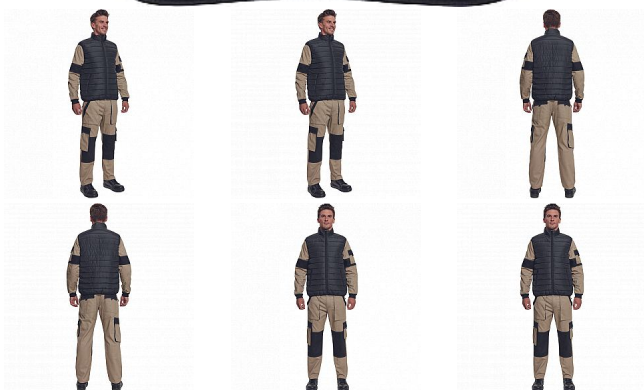

# MAX NEO LIGHT vesta černá

» PRACOVNÍ ODĚVY » Vesty » Vesty » MAX NEO LIGHT vesta černá

## Popis

• pánská zateplená vesta • elastický pas • zapínání na zip • 2 boční kapsy na zip

Kód zboží	1022002501
EAN	8591806265332
Značka	CERVA

Na skladě:	U dodavatele
Na prodejně:	1 KS
U dodavatele:	896 KS

## Parametry

Značka	CERVA
Materiál	<b>Svrchní materiál:</b> 100% polyester, 63 g/m <sup>2</sup> , taffeta
Barva	černá
Pohlaví	Unisex