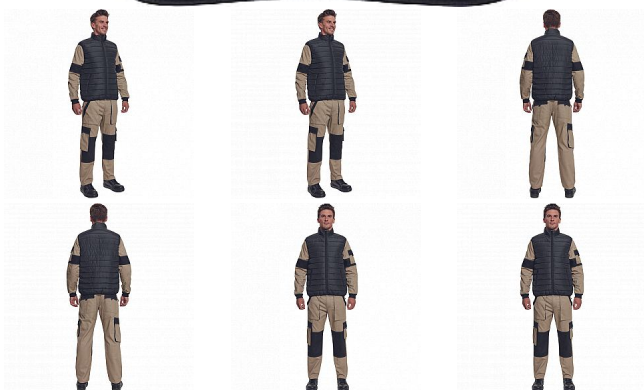

MAX NEO LIGHT vesta černá

» PRACOVNÍ ODĚVY » Vesty » Vesty » MAX NEO LIGHT vesta černá

Popis

• pánská zateplená vesta • elastický pas • zapínání na zip • 2 boční kapsy na zip

Kód zboží	1022002501
EAN	8591806265349
Značka	CERVA

Na skladě:	U dodavatele
Na prodejně:	1 KS
U dodavatele:	257 KS

Parametry

Značka	CERVA
Materiál	Svrchní materiál: 100% polyester, 63 g/m ² , taffeta
Barva	černá
Pohlaví	Unisex