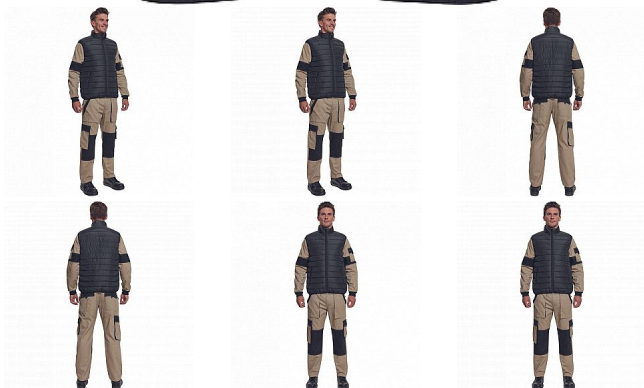

# MAX NEO LIGHT vesta černá

» PRACOVNÍ ODĚVY » Vesty » Vesty

## Popis

• pánská zateplená vesta • elastický pas • zapínání na zip • 2 boční kapsy na zip

Kód zboží	1022002501
Dodavatelské číslo	0303016160xxx
Značka	CERVA

Dostupnost: 2 440 KS

## Parametry

Značka	CERVA
Materiál	<b>Svrchní materiál:</b> 100% polyester, 63 g/m <sup>2</sup> , taffeta
Barva	černá
Pohlaví	Unisex