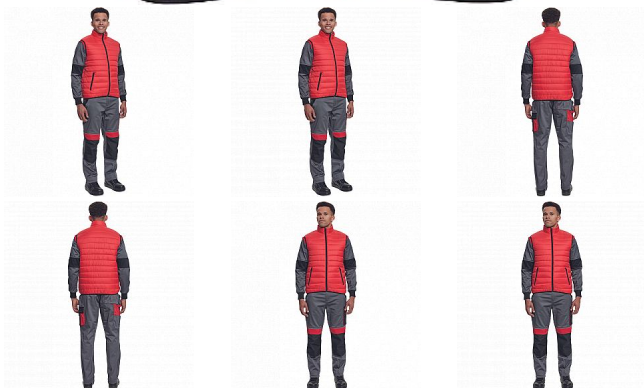

MAX NEO LIGHT vesta červená

» PRACOVNÍ ODĚVY » Vesty » Vesty » MAX NEO LIGHT vesta červená

Popis

• pánská zateplená vesta • elastický pas • zapínání na zip • 2 boční kapsy na zip

Kód zboží	1022002507
EAN	8591806265141
Značka	CERVA

Na skladě:	U dodavatele
Na prodejně:	1 KS
U dodavatele:	41 KS

Parametry

Značka	CERVA
Materiál	Svrchní materiál: 100% polyester, 63 g/m ² , taffeta
Barva	červená
Pohlaví	Unisex