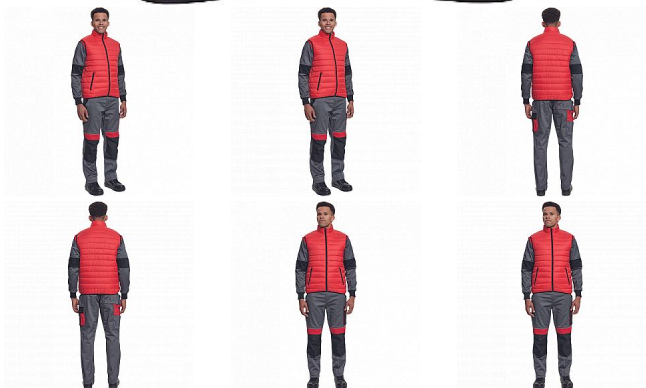

MAX NEO LIGHT vesta červená

» PRACOVNÍ ODĚVY » Vesty » Vesty » MAX NEO LIGHT vesta červená

Popis

- pánská zateplená vesta
- elastický pas
- zapínání na zip
- 2 boční kapsy na zip

Kód zboží	1022002507
EAN	8591806265158
Značka	CERVA

Na skladě: U dodavatele
U dodavatele: 22 KS

Parametry

Značka	CERVA
Materiál	Svrchní materiál: 100% polyester, 63 g/m ² , taffeta
Barva	červená
Pohlaví	Unisex