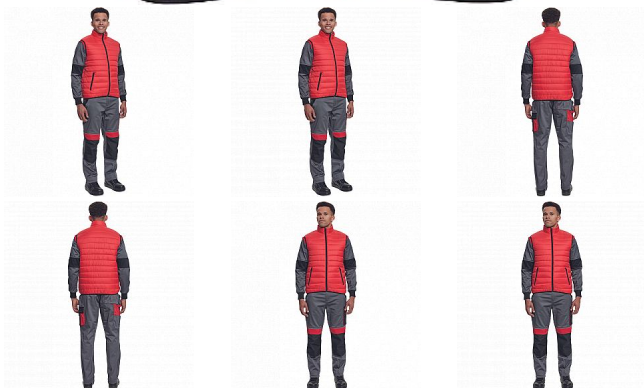

MAX NEO LIGHT vesta červená

» PRACOVNÍ ODĚVY » Vesty » Vesty » MAX NEO LIGHT vesta červená

Popis

• pánská zateplená vesta • elastický pas • zapínání na zip • 2 boční kapsy na zip

Kód zboží	1022002507
EAN	8591806265103
Značka	CERVA

Na skladě: U dodavatele
Na prodejně: 1 KS

Parametry

Značka	CERVA
Materiál	Svrchní materiál: 100% polyester, 63 g/m ² , taffeta
Barva	červená
Pohlaví	Unisex