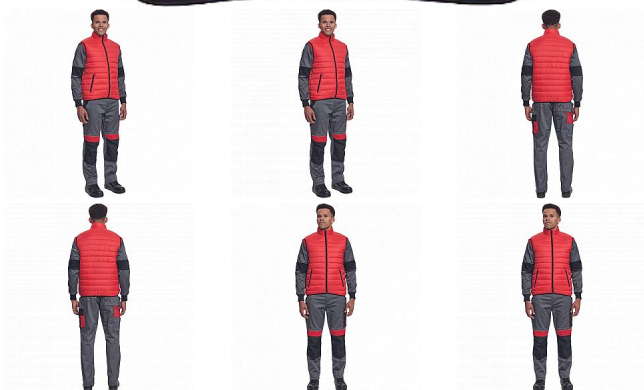

# MAX NEO LIGHT vesta červená

» PRACOVNÍ ODĚVY » Vesty » Vesty » MAX NEO LIGHT vesta červená

## Popis

• pánská zateplená vesta • elastický pas • zapínání na zip • 2 boční kapsy na zip

Kód zboží	1022002507
EAN	8591806265097
Značka	CERVA

Na skladě: U dodavatele  
Na prodejně: 1 KS

## Parametry

Značka	CERVA
Materiál	<b>Svrchní materiál:</b> 100% polyester, 63 g/m <sup>2</sup> , taffeta
Barva	červená
Pohlaví	Unisex