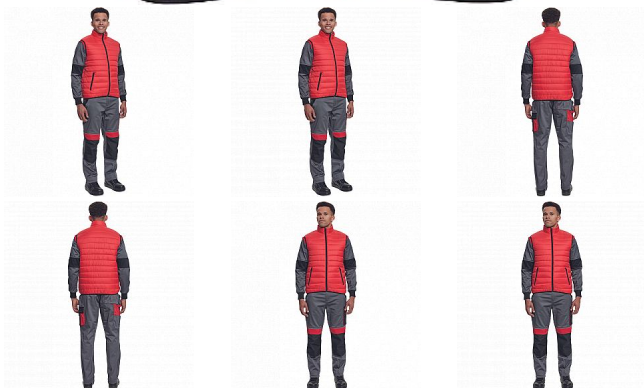

MAX NEO LIGHT vesta červená

» PRACOVNÍ ODĚVY » Vesty » Vesty » MAX NEO LIGHT vesta červená

Popis

• pánská zateplená vesta • elastický pas • zapínání na zip • 2 boční kapsy na zip

Kód zboží	1022002507
EAN	8591806265127
Značka	CERVA

Na skladě:	U dodavatele na cestě 1 KS
Na prodejně:	2 KS

Parametry

Značka	CERVA
Materiál	Svrchní materiál: 100% polyester, 63 g/m ² , taffeta
Barva	červená
Pohlaví	Unisex