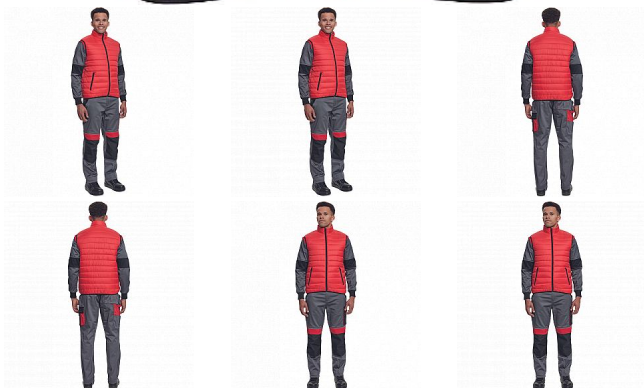

MAX NEO LIGHT vesta červená

» PRACOVNÍ ODĚVY » Vesty » Vesty » MAX NEO LIGHT vesta červená

Popis

• pánská zateplená vesta • elastický pas • zapínání na zip • 2 boční kapsy na zip

Kód zboží	1022002507
EAN	8591806265134
Značka	CERVA

Na skladě:	U dodavatele na cestě 1 KS
Na prodejně:	1 KS

Parametry

Značka	CERVA
Materiál	Svrchní materiál: 100% polyester, 63 g/m ² , taffeta
Barva	červená
Pohlaví	Unisex