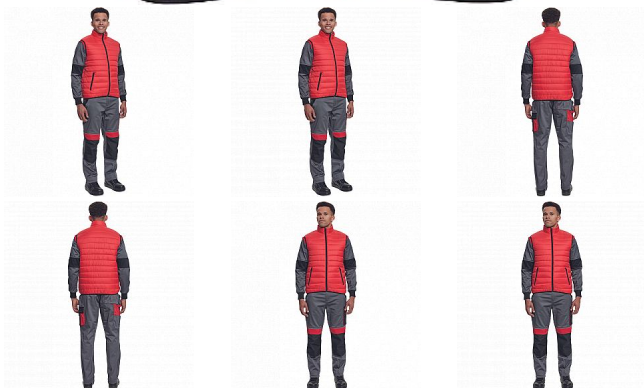

# MAX NEO LIGHT vesta červená

» PRACOVNÍ ODĚVY » Vesty » Vesty » MAX NEO LIGHT vesta červená

## Popis

• pánská zateplená vesta • elastický pas • zapínání na zip • 2 boční kapsy na zip

Kód zboží	1022002507
EAN	8591806265134
Značka	CERVA

Na skladě:	U dodavatele na cestě 1 KS
Na prodejně:	1 KS

## Parametry

Značka	CERVA
Materiál	<b>Svrchní materiál:</b> 100% polyester, 63 g/m <sup>2</sup> , taffeta
Barva	červená
Pohlaví	Unisex