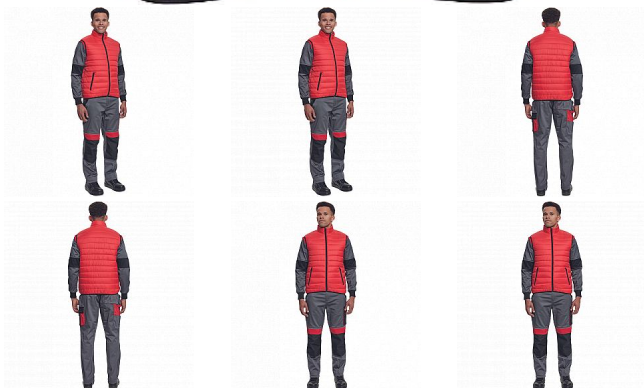

# MAX NEO LIGHT vesta červená

» PRACOVNÍ ODĚVY » Vesty » Vesty

## Popis

- pánská zateplená vesta
- elastický pas
- zapínání na zip
- 2 boční kapsy na zip

Kód zboží	1022002507
Dodavatelské číslo	0303016120xxx
Značka	CERVA

Dostupnost: 73 KS  
na cestě 2 KS

## Parametry

Značka	CERVA
Materiál	<b>Svrchní materiál:</b> 100% polyester, 63 g/m <sup>2</sup> , taffeta
Barva	červená
Pohlaví	Unisex