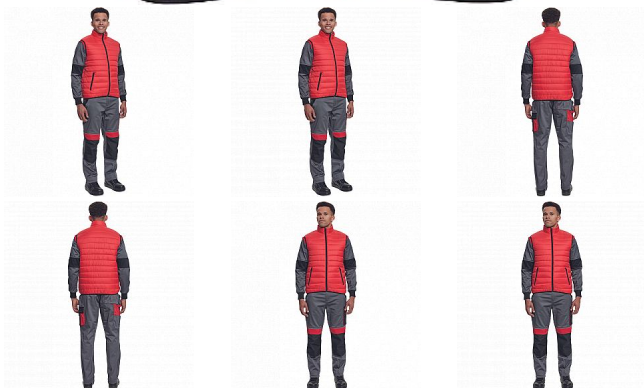

MAX NEO LIGHT vesta červená

» PRACOVNÍ ODĚVY » Vesty » Vesty

Popis

- pánská zateplená vesta
- elastický pas
- zapínání na zip
- 2 boční kapsy na zip

Kód zboží	1022002507
Dodavatelské číslo	0303016120xxx
Značka	CERVA

Dostupnost: 73 KS
na cestě 2 KS

Parametry

Značka	CERVA
Materiál	Svrchní materiál: 100% polyester, 63 g/m ² , taffeta
Barva	červená
Pohlaví	Unisex