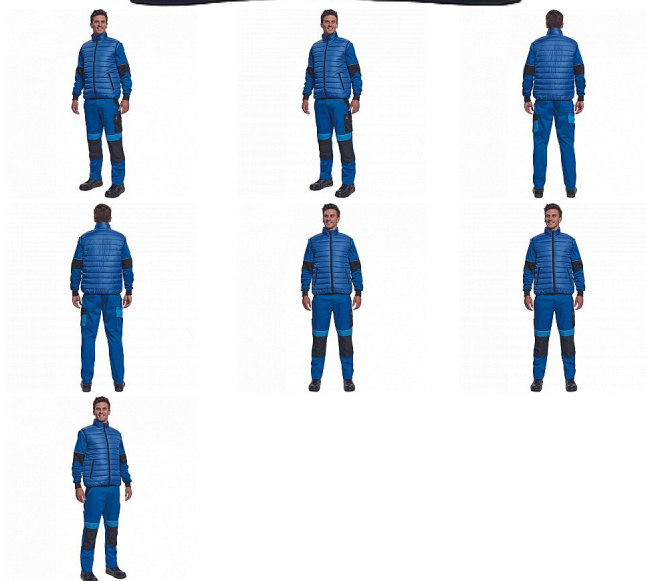

MAX NEO LIGHT vesta modrá

» PRACOVNÍ ODĚVY » Vesty » Vesty » MAX NEO LIGHT vesta modrá

Popis

• pánská zateplená vesta • elastický pas • zapínání na zip • 2 boční kapsy na zip

Kód zboží	1022002504
EAN	8591806265226
Značka	CERVA

Na skladě: U dodavatele
U dodavatele: 50 KS

Parametry

Značka	CERVA
Materiál	Svrchní materiál: 100% polyester, 63 g/m ² , taffeta
Barva	modrá
Pohlaví	Unisex