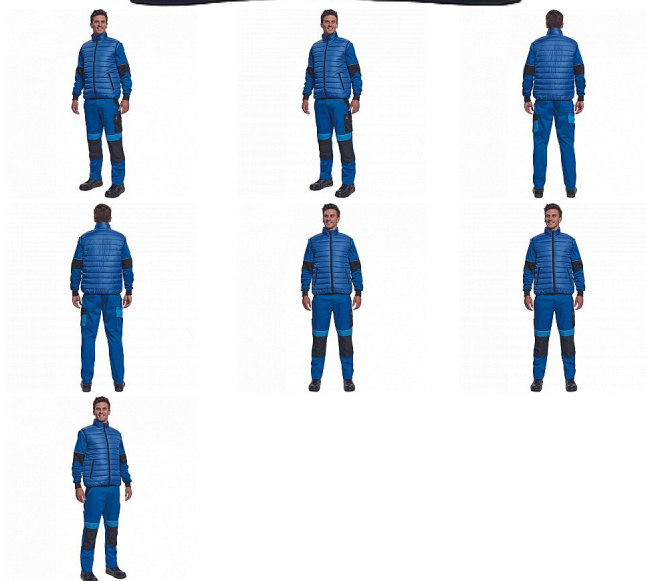

MAX NEO LIGHT vesta modrá

» PRACOVNÍ ODĚVY » Vesty » Vesty

Popis

• pánská zateplená vesta • elastický pas • zapínání na zip • 2 boční kapsy na zip

Kód zboží	1022002504
Dodavatelské číslo	0303016140xxx
Značka	CERVA

Dostupnost: 1 307 KS

Parametry

Značka	CERVA
Materiál	Svrchní materiál: 100% polyester, 63 g/m ² , taffeta
Barva	modrá
Pohlaví	Unisex