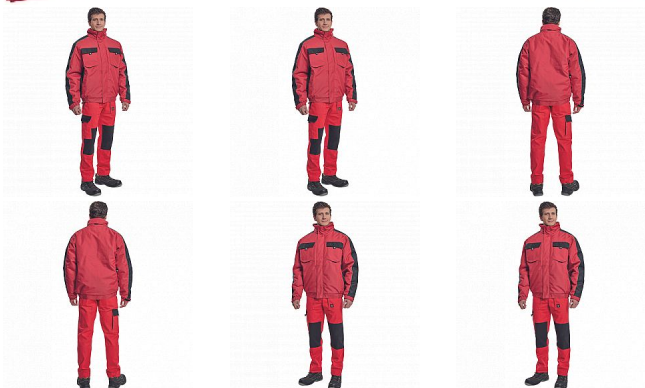

MAX NEO pilot červená

» PRACOVNÍ ODĚVY » Bundy » Bundy zimní

Popis

• pánská zimní pilot bunda • pružný pas • zapínání na zip kryté légou na suchý zip • kapuce složená v límci • 2 boční kapsy • 2 náprsní kapsy na suchý zip • 1 vnitřní kapsa na mobilní telefon • elastické manžety rukávů se suchým zipem • reflexní prvky

Kód zboží	1020002607
Dodavatelské číslo	0332001620xxx
Značka	CERVA

Dostupnost: 667 KS

Parametry

Značka	CERVA
Materiál	Svrchní materiál: 100% polyester, Povrstvení: polyuretan
Barva	červená
Pohlaví	Unisex