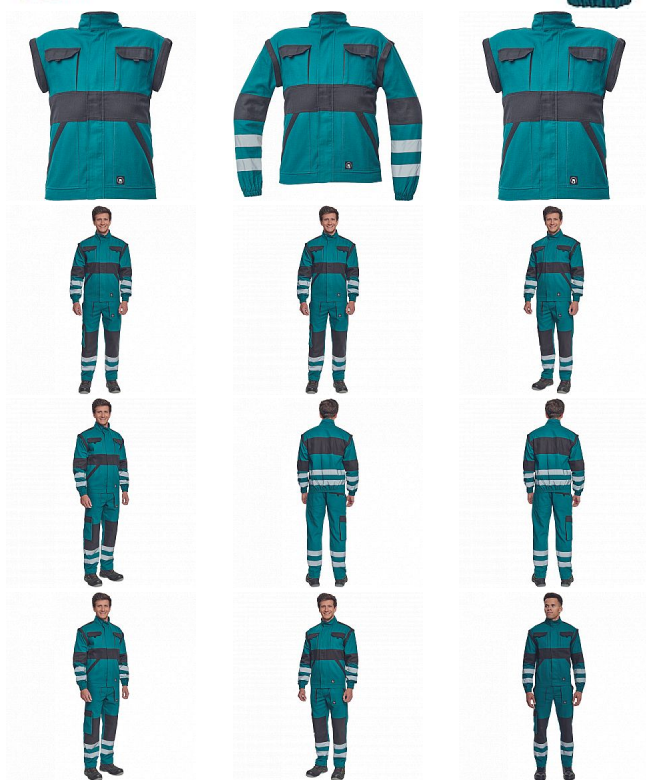

# MAX NEO RFLX bunda zelená

» PRACOVNÍ ODĚVY » Montérkové bundy » Bundy montérkové » MAX NEO RFLX bunda zelená

|           |               |
|-----------|---------------|
| Kód zboží | 1030002606    |
| EAN       | 8591806257726 |
| Značka    | CERVA         |

# MAX NEO RFLX bunda zelená

» PRACOVNÍ ODĚVY » Montérkové bundy » Bundy montérkové » MAX NEO RFLX bunda zelená

## Popis

- pánská pracovní bunda se zapínáním na zip krytým légou
- odepínatelné rukávy
- 2 přední kapsy
- 2 náprsní kapsy
- zesílení namáhaných míst loktů a ramen
- reflexní pruhy po odvodu rukávů a ve spodní části zad
- pružné manžety rukávů a spodní obvod v pase

## Parametry

|          |  |
|----------|--|
| Značka   | CERVA  |
| Materiál | <b>Svrchní materiál:</b> 100% bavlna, 260 g/m <sup>2</sup> |
| Barva    | zelená   |
| Pohlaví  | Unisex   |