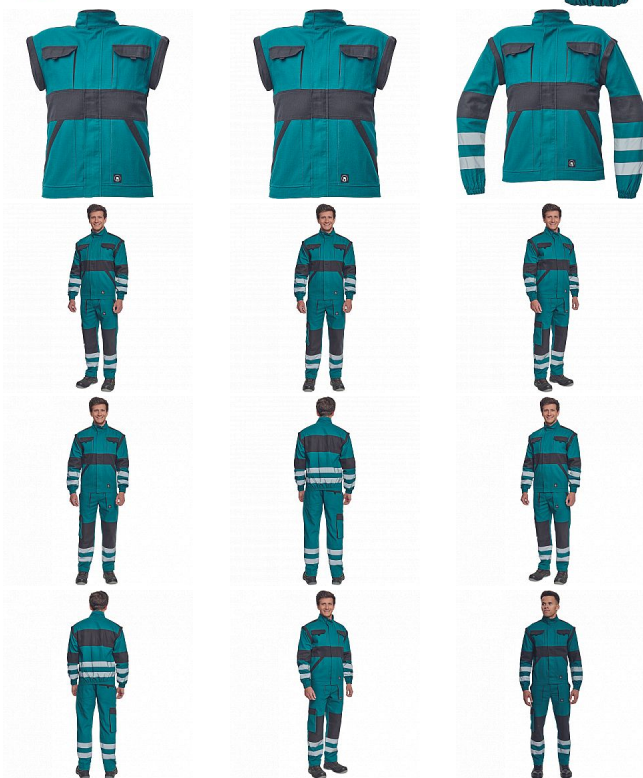

MAX NEO RFLX bunda zelená

» PRACOVNÍ ODĚVY » Montérkové bundy » Bundy montérkové » MAX NEO RFLX bunda zelená

Kód zboží 1030002606

EAN 8591806257726

Značka CERVA

Na skladě: U dodavatele
U dodavatele: 122 KS

MAX NEO RFLX bunda zelená

» PRACOVNÍ ODĚVY » Montérkové bundy » Bundy montérkové » MAX NEO RFLX bunda zelená

Popis

- pánská pracovní bunda se zapínáním na zip krytým légou
- odepínatelné rukávy
- 2 přední kapsy
- 2 náprsní kapsy
- zesílení namáhaných míst loktů a ramen
- reflexní pruhy po odvodu rukávů a ve spodní části zad
- pružné manžety rukávů a spodní obvod v pase

Parametry

Značka	CERVA
Materiál	Svrchní materiál: 100% bavlna, 260 g/m ²
Barva	zelená
Pohlaví	Unisex

Soubory ke stažení

[TECHNICKÝ LIST - MAX NEO RFLX BUNDA.pdf \(265.9kB\)](#)