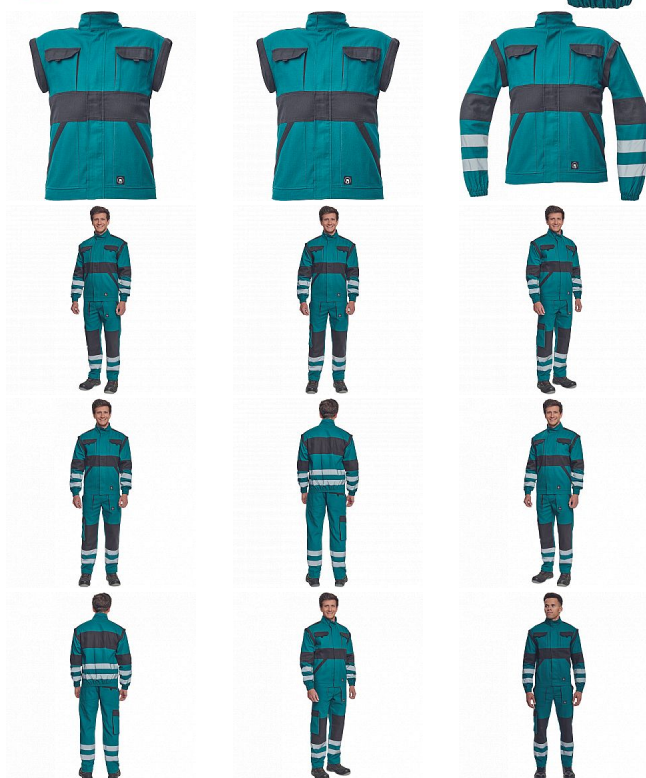

MAX NEO RFLX bunda zelená

» PRACOVNÍ ODĚVY » Montérkové bundy » Bundy montérkové » MAX NEO RFLX bunda zelená

Kód zboží 1030002606

EAN 8591806257733

Značka CERVA

Na skladě: U dodavatele
U dodavatele: 100 KS

MAX NEO RFLX bunda zelená

» PRACOVNÍ ODĚVY » Montérkové bundy » Bundy montérkové » MAX NEO RFLX bunda zelená

Popis

- pánská pracovní bunda se zapínáním na zip krytým légou
- odepínatelné rukávy
- 2 přední kapsy
- 2 náprsní kapsy
- zesílení namáhaných míst loktů a ramen
- reflexní pruhy po odvodu rukávů a ve spodní části zad
- pružné manžety rukávů a spodní obvod v pase

Parametry

Značka	CERVA
Materiál	Svrchní materiál: 100% bavlna, 260 g/m ²
Barva	zelená
Pohlaví	Unisex

Soubory ke stažení

[TECHNICKÝ LIST - MAX NEO RFLX BUNDA.pdf \(265.9kB\)](#)