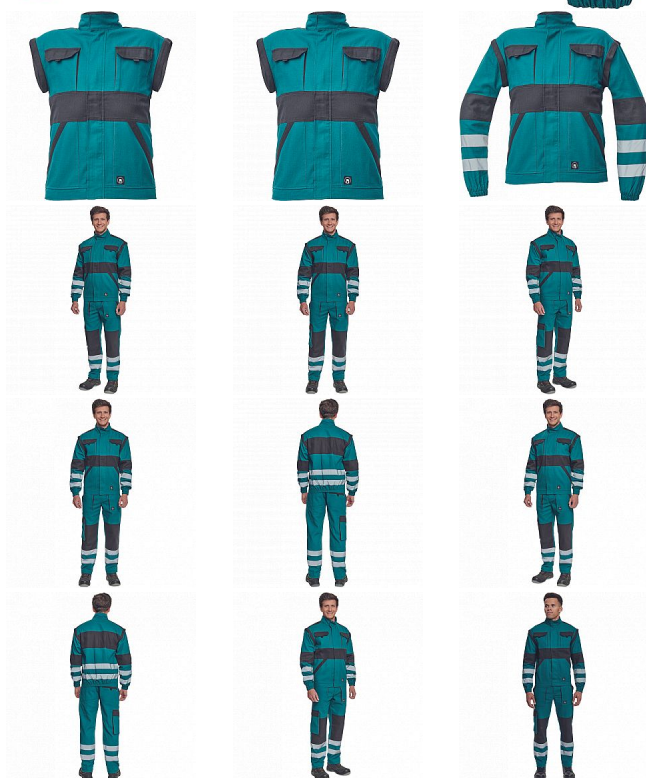

MAX NEO RFLX bunda zelená

» PRACOVNÍ ODĚVY » Montérkové bundy » Bundy montérkové » MAX NEO RFLX bunda zelená

Kód zboží	1030002606
EAN	8591806257733
Značka	CERVA

Na skladě:	U dodavatele
U dodavatele:	100 KS

MAX NEO RFLX bunda zelená

» PRACOVNÍ ODĚVY » Montérkové bundy » Bundy montérkové » MAX NEO RFLX bunda zelená

Popis

- pánská pracovní bunda se zapínáním na zip krytým légou
- odepínatelné rukávy
- 2 přední kapsy
- 2 náprsní kapsy
- zesílení namáhaných míst loktů a ramen
- reflexní pruhy po odvodu rukávů a ve spodní části zad
- pružné manžety rukávů a spodní obvod v pase

Parametry

Značka	CERVA
Materiál	Svrchní materiál: 100% bavlna, 260 g/m ²
Barva	zelená
Pohlaví	Unisex

Soubory ke stažení

[TECHNICKÝ LIST - MAX NEO RFLX BUNDA.pdf \(265.9kB\)](#)