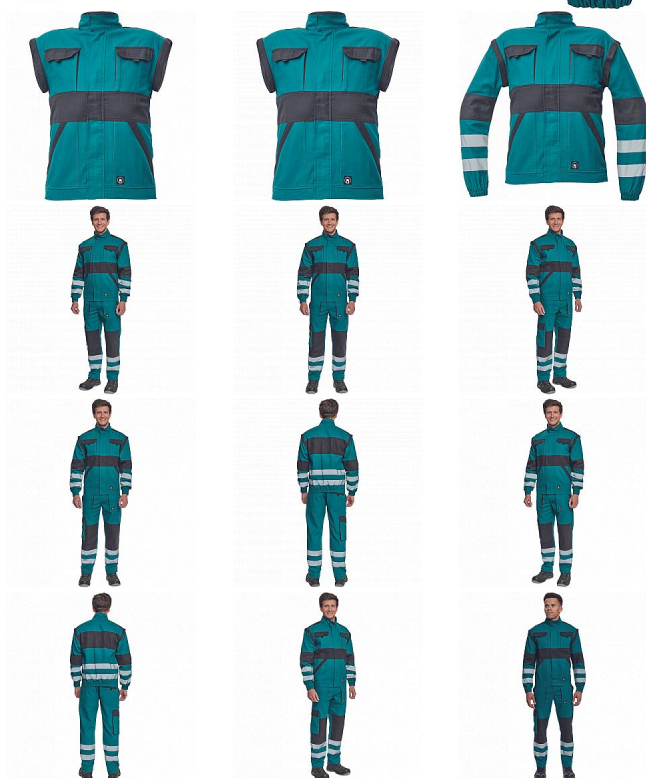

# MAX NEO RFLX bunda zelená

» PRACOVNÍ ODĚVY » Montérkové bundy » Bundy montérkové » MAX NEO RFLX bunda zelená

Kód zboží 1030002606

EAN 8591806257740

Značka CERVA

Na skladě:

U dodavatele

U dodavatele:

422 KS

## Popis

- pánská pracovní bunda se zapínáním na zip krytým légou
- odepínatelné rukávy
- 2 přední kapsy
- 2 náprsní kapsy
- zesílení namáhaných míst loktů a ramen
- reflexní pruhy po odvodu rukávů a ve spodní části zad
- pružné manžety rukávů a spodní obvod v pase

## Parametry

Značka	CERVA
Materiál	<b>Svrchní materiál:</b> 100% bavlna, 260 g/m <sup>2</sup>
Barva	zelená
Pohlaví	Unisex