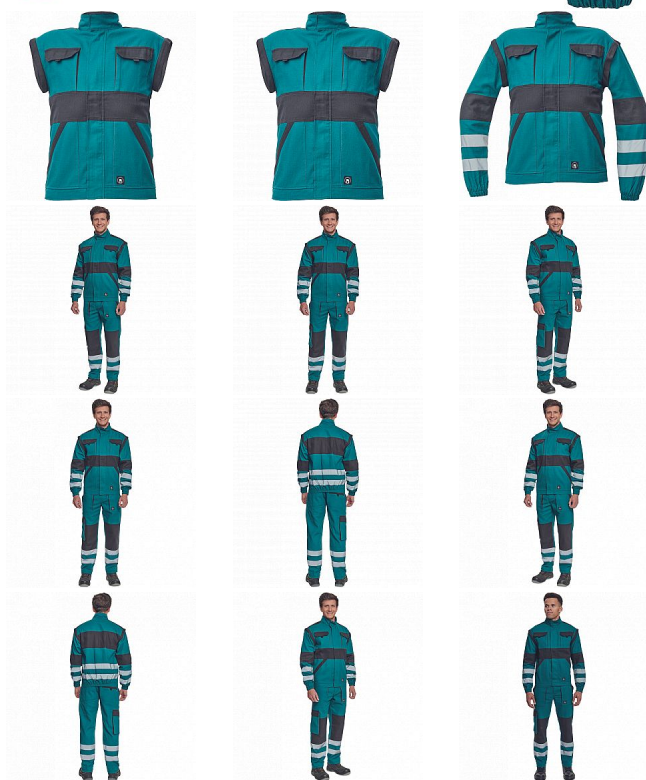

MAX NEO RFLX bunda zelená

» PRACOVNÍ ODĚVY » Montérkové bundy » Bundy montérkové » MAX NEO RFLX bunda zelená

Kód zboží 1030002606

EAN 8591806257757

Značka CERVA

Na skladě: 8 KS
U dodavatele: 374 KS

MAX NEO RFLX bunda zelená

» PRACOVNÍ ODĚVY » Montérkové bundy » Bundy montérkové » MAX NEO RFLX bunda zelená

Popis

- pánská pracovní bunda se zapínáním na zip krytým légou
- odepínatelné rukávy
- 2 přední kapsy
- 2 náprsní kapsy
- zesílení namáhaných míst loktů a ramen
- reflexní pruhy po odvodu rukávů a ve spodní části zad
- pružné manžety rukávů a spodní obvod v pase

Parametry

Značka	CERVA
Materiál	Svrchní materiál: 100% bavlna, 260 g/m ²
Barva	zelená
Pohlaví	Unisex

Soubory ke stažení

[TECHNICKÝ LIST - MAX NEO RFLX BUNDA.pdf \(265.9kB\)](#)