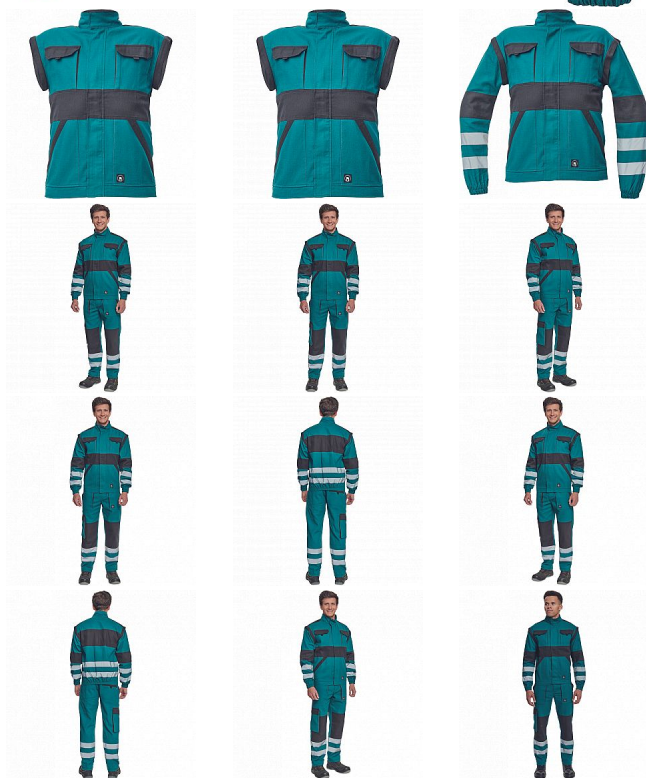

# MAX NEO RFLX bunda zelená

» PRACOVNÍ ODĚVY » Montérkové bundy » Bundy montérkové » MAX NEO RFLX bunda zelená

Kód zboží 1030002606

EAN 8591806257757

Značka CERVA

Na skladě: 8 KS  
U dodavatele: 374 KS

# MAX NEO RFLX bunda zelená

» PRACOVNÍ ODĚVY » Montérkové bundy » Bundy montérkové » MAX NEO RFLX bunda zelená

## Popis

- pánská pracovní bunda se zapínáním na zip krytým légou
- odepínatelné rukávy
- 2 přední kapsy
- 2 náprsní kapsy
- zesílení namáhaných míst loktů a ramen
- reflexní pruhy po odvodu rukávů a ve spodní části zad
- pružné manžety rukávů a spodní obvod v pase

## Parametry

Značka	CERVA
Materiál	<b>Svrchní materiál:</b> 100% bavlna, 260 g/m <sup>2</sup>
Barva	zelená
Pohlaví	Unisex